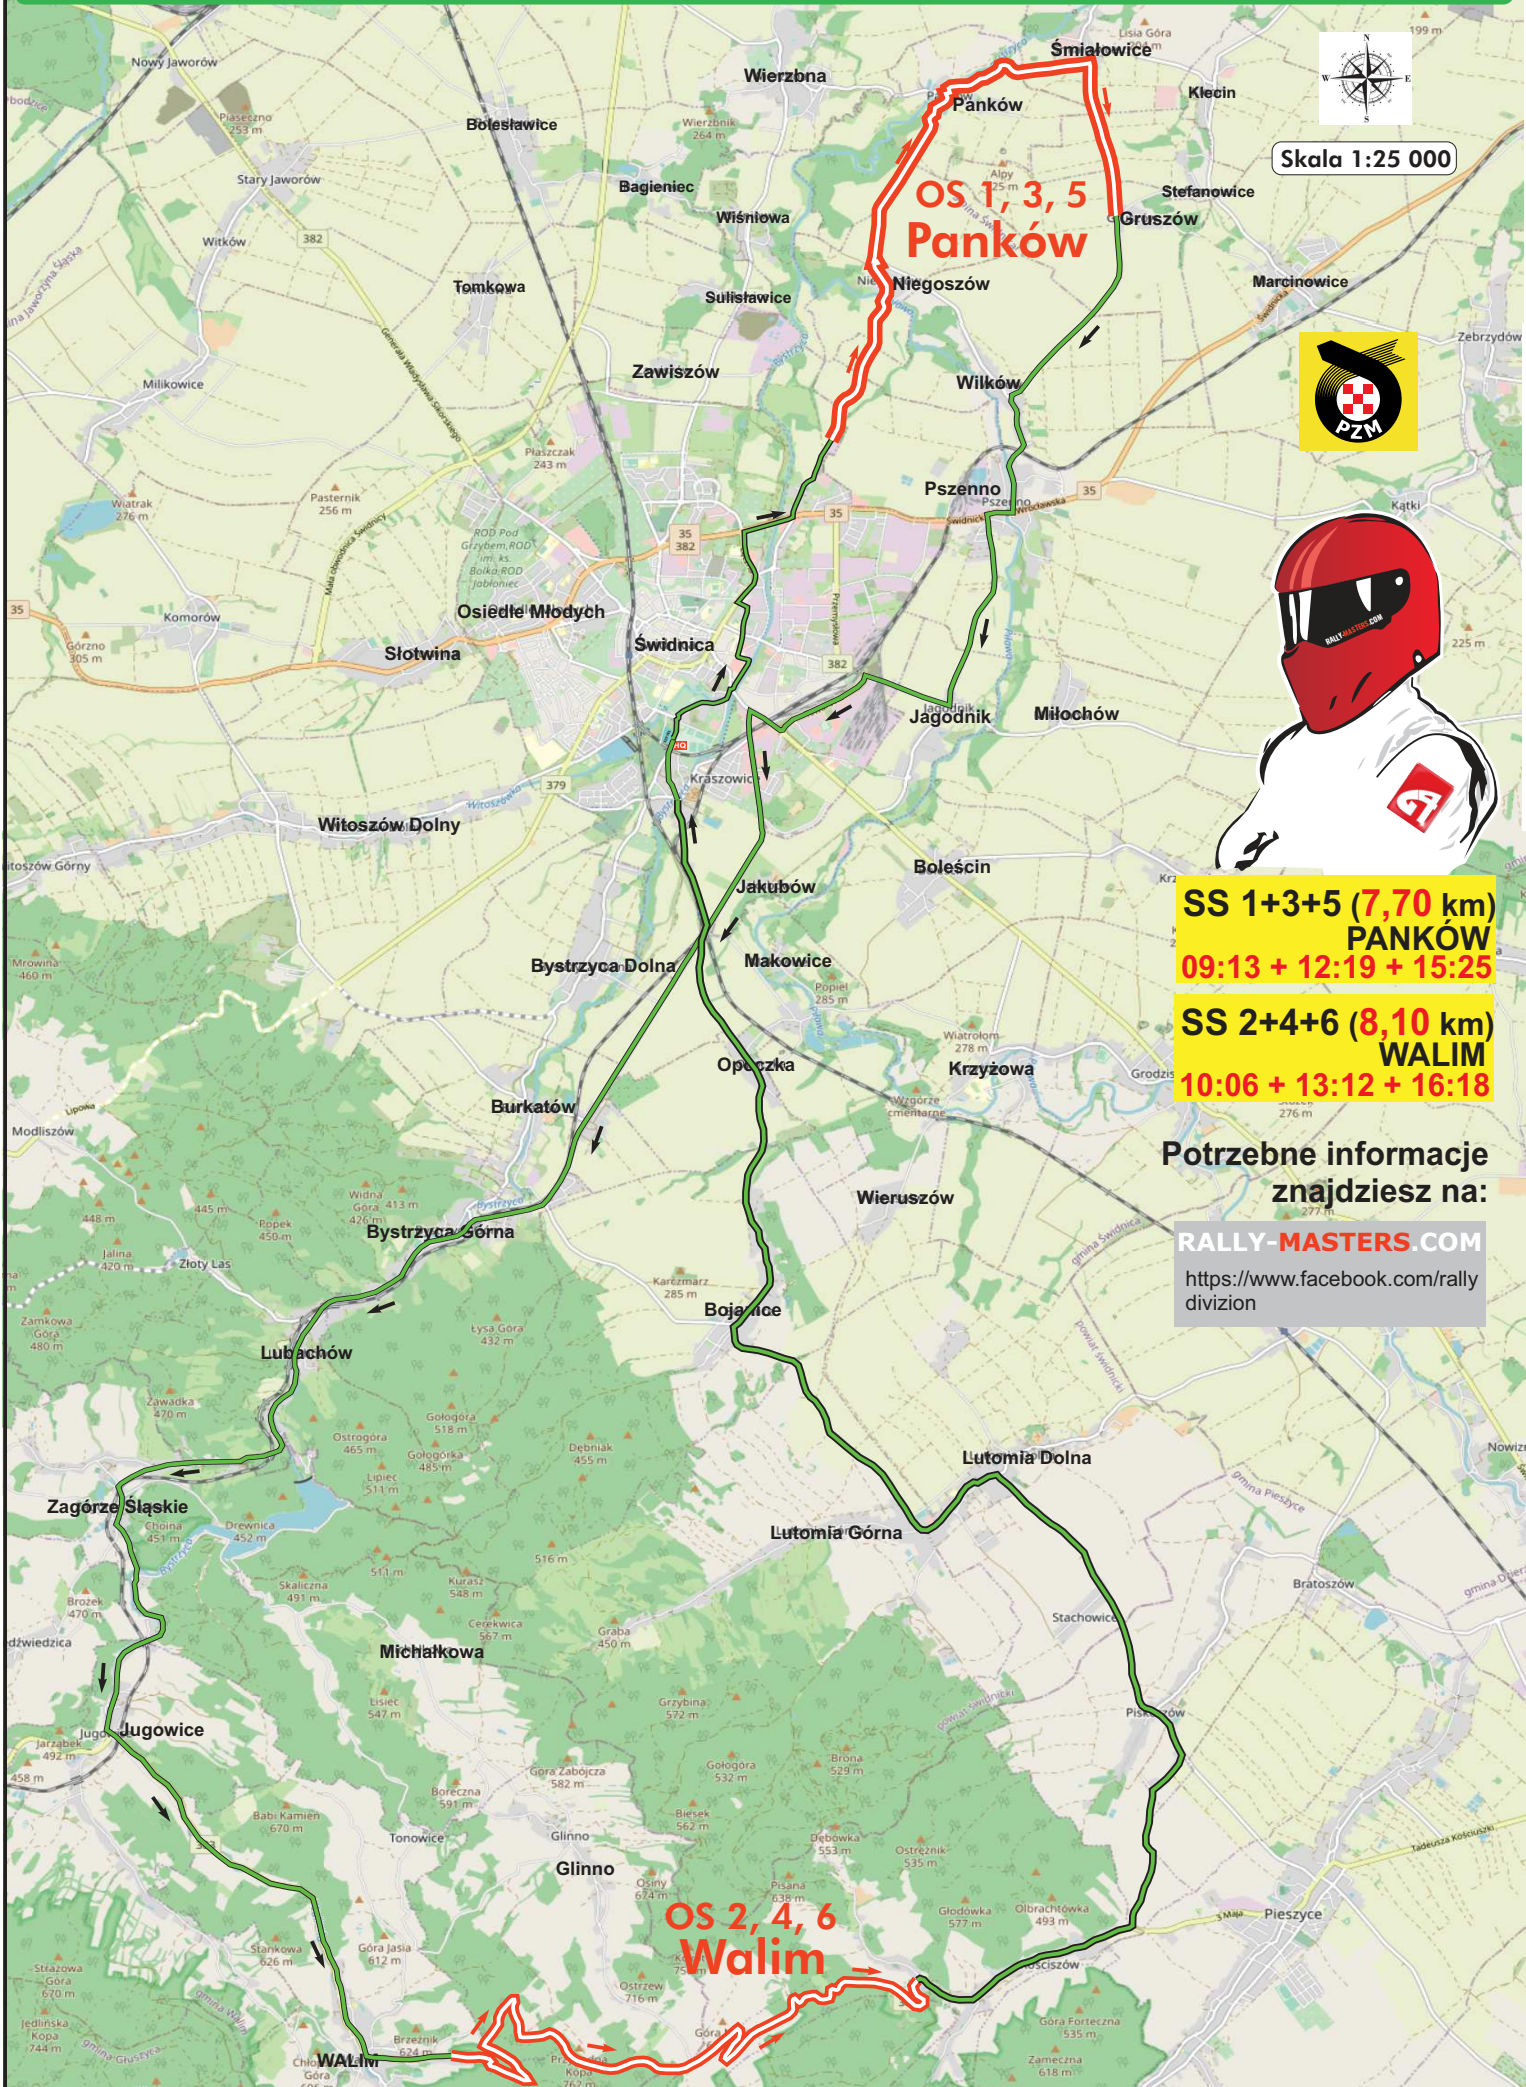

Etap 1 Swidnica - Swidnica
OS 1 - Panków 7,70 km dla RO
OS 2 - Walim 8,30 km dla RO

29 RALLY MASTERS
BE FAST. BE SMART. BE FIRST.

Niedziela 6 września 2020
3 Runda Rajdowych Samochodowych
Mistrzostw Dolnego Śląska
Swidnica 5-6 września 2020

Skala 1:25 000

SS 1+3+5 (7,70 km)
PANKÓW
09:13 + 12:19 + 15:25

SS 2+4+6 (8,10 km)
WALIM
10:06 + 13:12 + 16:18

Potrzebne informacje znajdziesz na:
RALLY-MASTERS.COM
<https://www.facebook.com/rallydivizion>