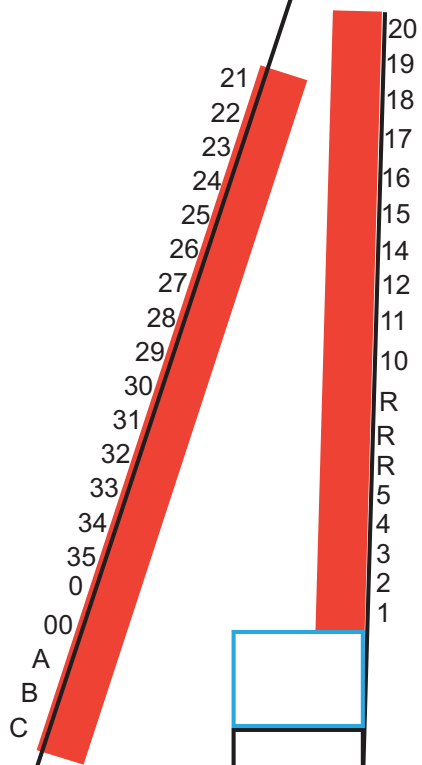

SERWIS JAWOR  
ul. Cukrownicza

 PARKING 1 35

Kierownik Serwisu Kacper Trzaska  
tel: 731 292 653

PARK LAWET

PKC 2A/4A/6A

PKC 0/2B/4B/6B

TIR

STREFA TANKOWANIA

CUKROWNICZA